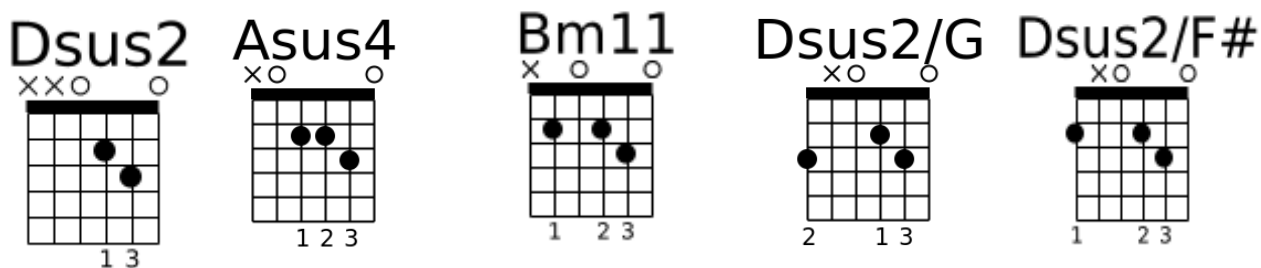

Séance 4

Ré (D)

Chant support : Ce nom si merveilleux (JEM 1079)

<https://jemaf.fr/chant=jem1079&accords>

TUTO guitare FR : <https://www.youtube.com/watch?v=eBW1MVhfgWk>

Couplet

Dsus2 / Dsus2/G / Bm11 / Asus4

Bm11 / A/C# / Dsus2

Dsus2/G / Bm11 / Asus4

Refrain

Dsus2 / Asus4 / Bm11 / Asus4 / Dsus2/G

Dsus2/F# / Asus4 / Bm11 / Asus4 / Dsus2/G

Pont

Dsus2/G / Asus4 / Bm11 / F#m7

Dsus2/G / Asus4 / Bm11 / Asus4