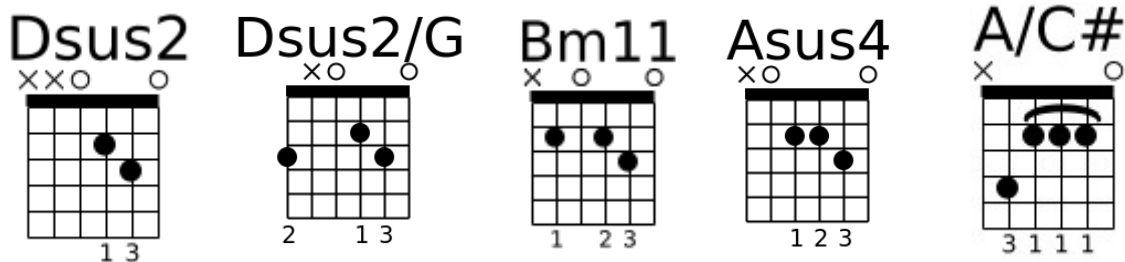

Séance 4

Ré (D)

Chant support : Ce nom si merveilleux (JEM 1079)

<https://jemaf.fr/chant=jem1079&accords>

TUTO guitare FR : <https://www.youtube.com/watch?v=eBW1MVhfgWk>

Couplet

Dsus2 / Dsus2/G / Bm11 / Asus4

Bm11 / A/C# / Dsus2

Dsus2/G / Bm11 / Asus4

Refrain

Dsus2 / Asus4 / Bm11 / Asus4 / Dsus2/G

Dsus2/F# / Asus4 / Bm11 / Asus4 / Dsus2/G

Pont

Dsus2/G / Asus4 / Bm11 / F#m7

Dsus2/G / Asus4 / Bm11 / Asus4