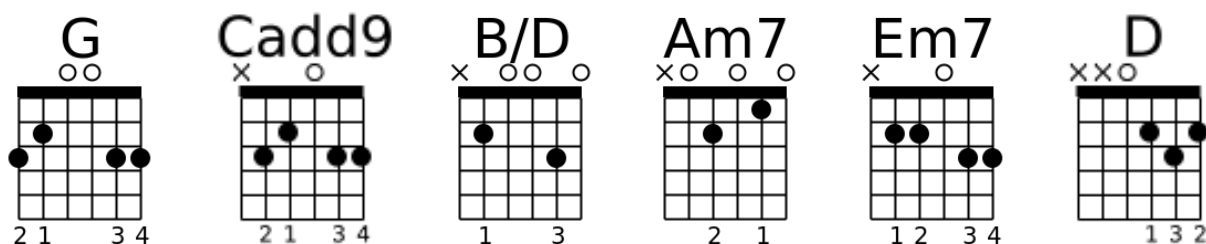

ÉGLISES APOSTOLIQUES

Atelier guitare

Église l'Eau Vive

Fourchambault (58)

Séance 45 min

Objectifs :

découvrir le style « Worship music » moderne

découvrir les accords à la guitare

mettre en pratique

Séance 1 : G

- a. S'accorder
- b. Les accords majeurs / mineurs
- c. Mediator, capo, arpège, ...
- d. Système d'ancre (mêmes doigts)
- e. Système CAGED : C - A - G - E - D (mêmes positions sur le manche)

Infiniment Grand - Sébastien Corn

(tonalité originale : C) - En G - CAPO 5 :

Couplet : G / Em7 / D / Cadd9 / D (x2)

Pont : Am7 / B/D / Cadd9 / D

Refrain : G / Cadd9 / Em7 / D

Autres accords :